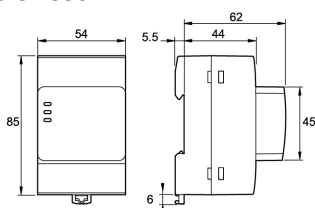

Kapslingsgrad: IP20

Produsert ihht EMC krav:
IEC 61000-6-1 (2005)
IEC 61000-6-3 (2005)

Målskisse

Koblings skjema

ELKO AS

E-post: elko@elko.no
Internett: www.elko.no
Bank: 6219.05.15880
Foretaksnr: NO 911 382 563 MVA